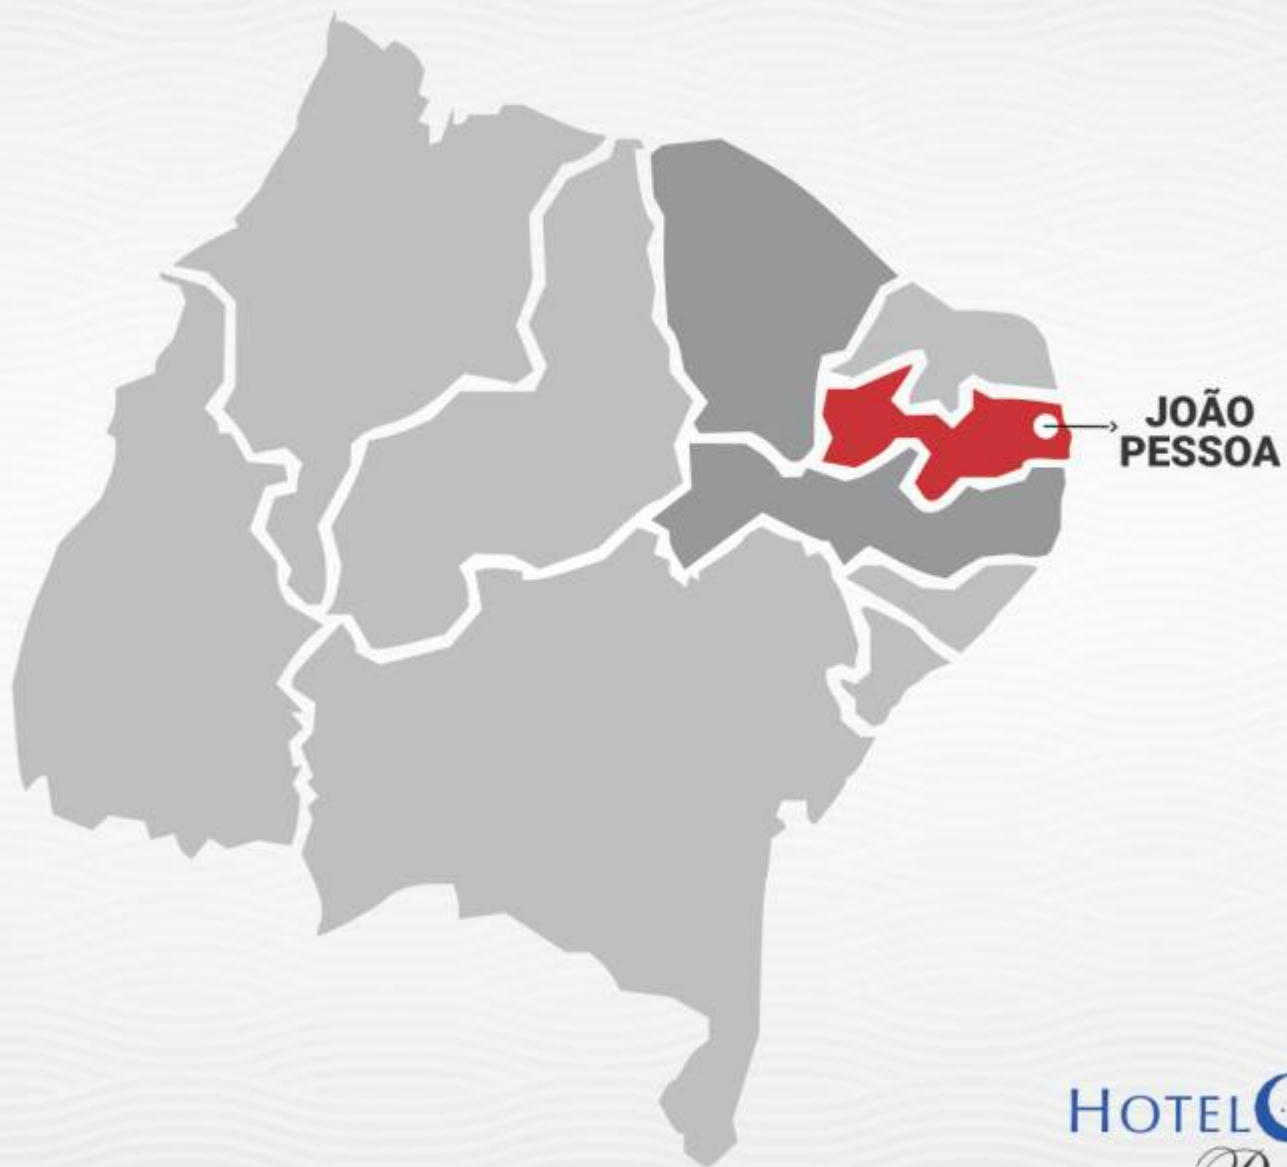

HOTEL VILLAGE PREMIUM

HOTEL VILLAGE
Premium ★★★★★